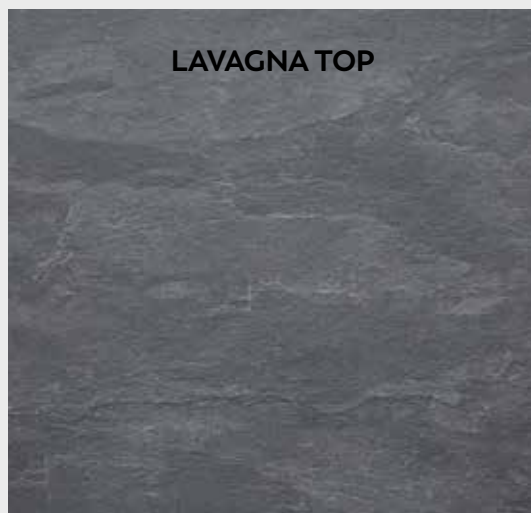

COLORS

// UPDATE

SICILY TOP

LAVAGNA TOP

CARRARA TOP

CROISSETTE WHITE

MOLESKIN GETS RICH

AQUA RISER