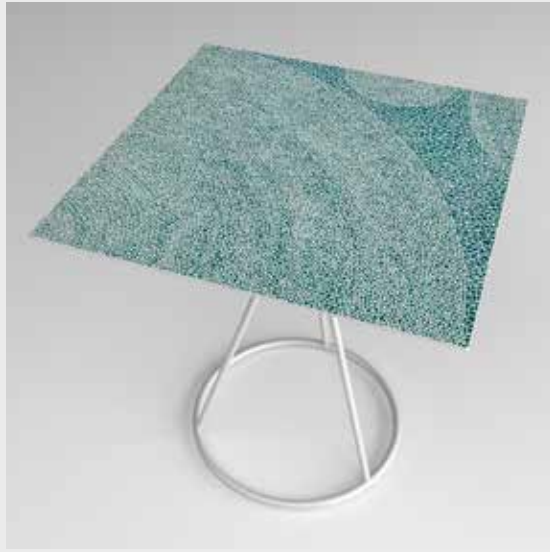

/ Lavagna Top

2023