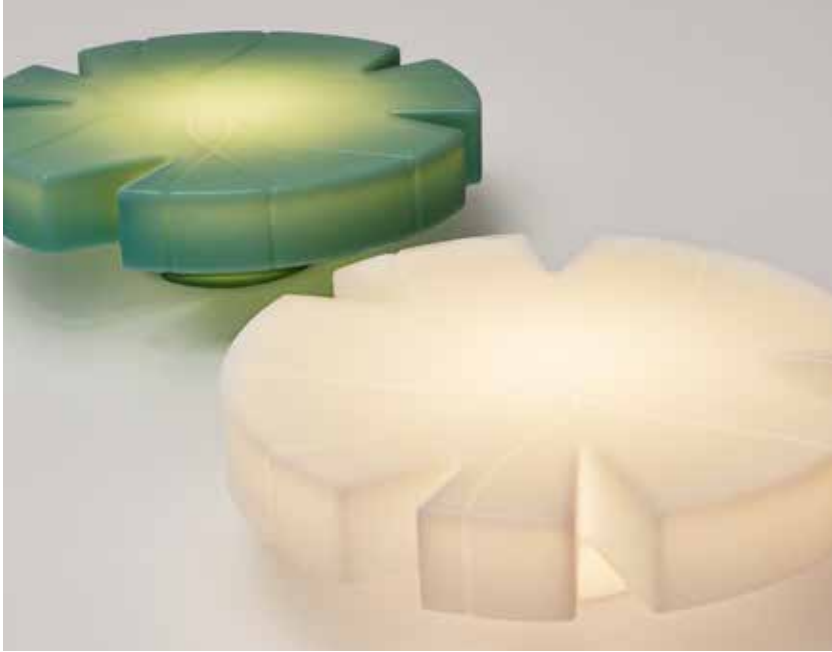

Il divano e il tavolo Ripple presentano una caratteristica forma ondulata che si ispira al movimento dell’acqua. Le curve morbide e le linee fluide creano un senso di movimento e fluidità.

L’area di seduta principale del divano racchiude il senso di un’onda alta che arriva sulla riva, riducendosi gradualmente alle dimensioni di uno sgabello/tavolino, consentendo configurazioni di seduta versatili.

Fiore di Loto

2023

*Aqua with Aqua riser
Aqua Plano
Fiore di Loto*

MATERIALI

LLDPE (polietilene lineare)
ottenuto mediante stampaggio
in rotazionale. Protezione UV.
100% riciclabile, tinto in massa.

> Tecnologia: stampaggio
rotazionale
Sistema di illuminazione: led a
batteria IP 67, 3000K, 290lm.
stazione di ricarica per uso
interno IP 20 con micro USB .
Pilotabile con con pulsante sul fondo
del modulo led e con telecomando.