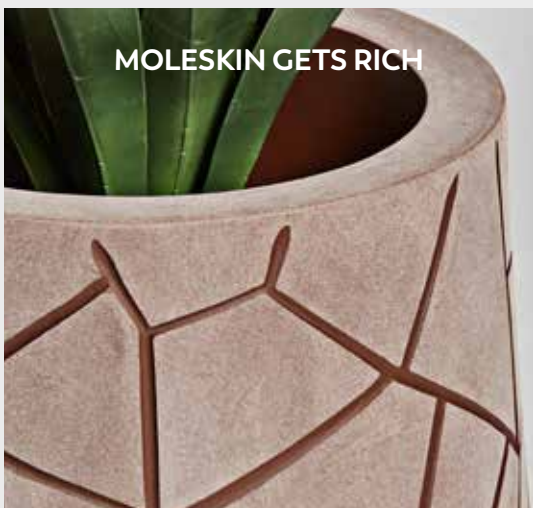

COLORS

// UPDATE

SICILY TOP

LAVAGNA TOP

CARRARA TOP

CROISSETTE WHITE

MOLESKIN GETS RICH

AQUA RISER

I tavoli Serralunga si arricchiscono di 3 nuovi piani: in HPL Carrara e Lavagna disponibili nei modelli Duetto, Loulou e Banquêté.

Il piano Sicily in gres porcellanato dona grazia e leggerezza la Tavolo Solea T. Tutti i nostri tavoli sono adatti per un uso interno ed esterno. Dona grazia e leggerezza la Tavolo Solea T e al LoulouSlim.

La Linea Croisette introduce un nuovo colore il bianco sia nella versione sedia che poltroncina. La famiglia Moleskin aggiunge nuovi modelli di vasi e di oggettistica, che esaltano ulteriormente questa finitura sorprendente Aqua Riser è un complemento opzionale del lettino Aqua che permetterà di utilizzarlo dentro alle piscine a sfioro fino a 20 cm profondità.