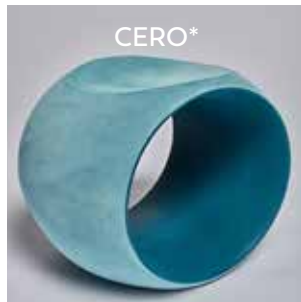

Juju
Pinebeach Armchair
Pinebeach Sofa

Bay

Minghigh
Minglarge

Moleskin Gets Rich

2023

Picnic

Memory Pot

Moleskin

2022

*Moleskin finish only on the external parts
*Finitura Moleskin solo superficie esterna

AQUA RISER

Acqua Riser

2023

MATERIALI

LLDPE (polietilene lineare)
ottenuto mediante stampaggio
in rotazionale. Protezione UV.
100% riciclabile, tinto in massa.